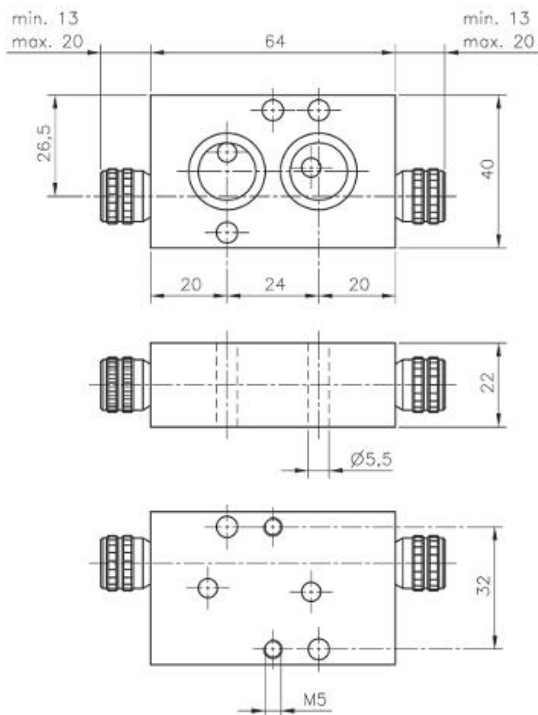

úkrťící ventily 3/2

DRN 3 601, DRN 3 611

DRN 3 601

DRN 3 611