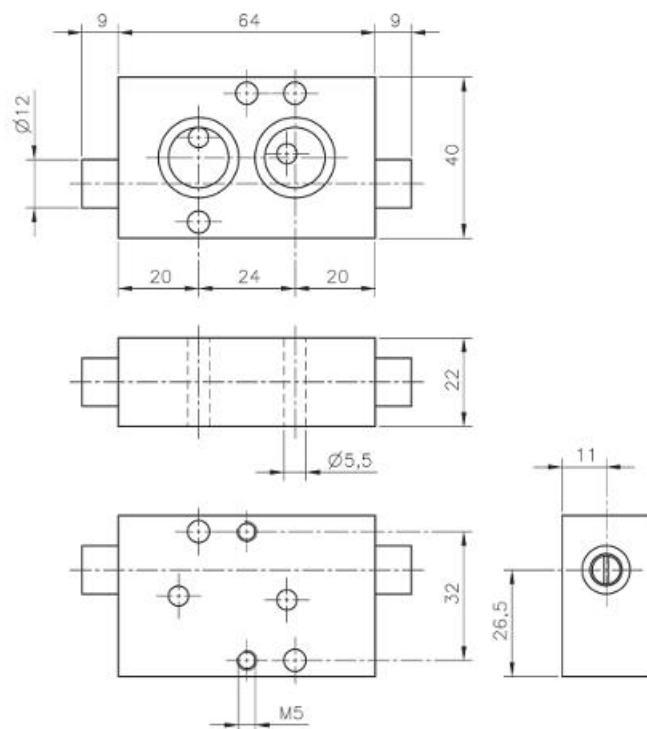

úkrťící ventily 3/2

DRN 3 601, DRN 3 611

DRN 3 601

DRN 3 611