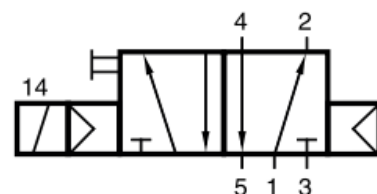

SOLENOIDOVÝ VENTIL NAMUR 5/2 pro Ex G 1/4"

MNH 510 701 pro Ex

Popis

- solenoidový ventil 5/2
- připojení dle NAMUR
- se vzduchovou pružinou
- mechanické ovládání
- ATEX certifikát
- použitelné při okolní teplotě -10°C až +50°C

Technické údaje

- napětí na cívce 21,6..28V DC
- krytí IP65

Bariéra

- max.přípustné hodnoty: - 21,6...28 V DC
- 115 mA
- 1,6 W

MNH 510 701 pro Ex

| Typ | Funkce | Průměr otvorů | Průtok vzduchu | Rozsah tlaků | Spotřeba el. energie | Hmotnost |
|-------------|--------|---------------|----------------|--------------|----------------------|----------|
| MNH 510 701 | | G 1/4" | 1250 l/min | 2 – 10 bar | 3W=/5VA~ | 0,26 kg |