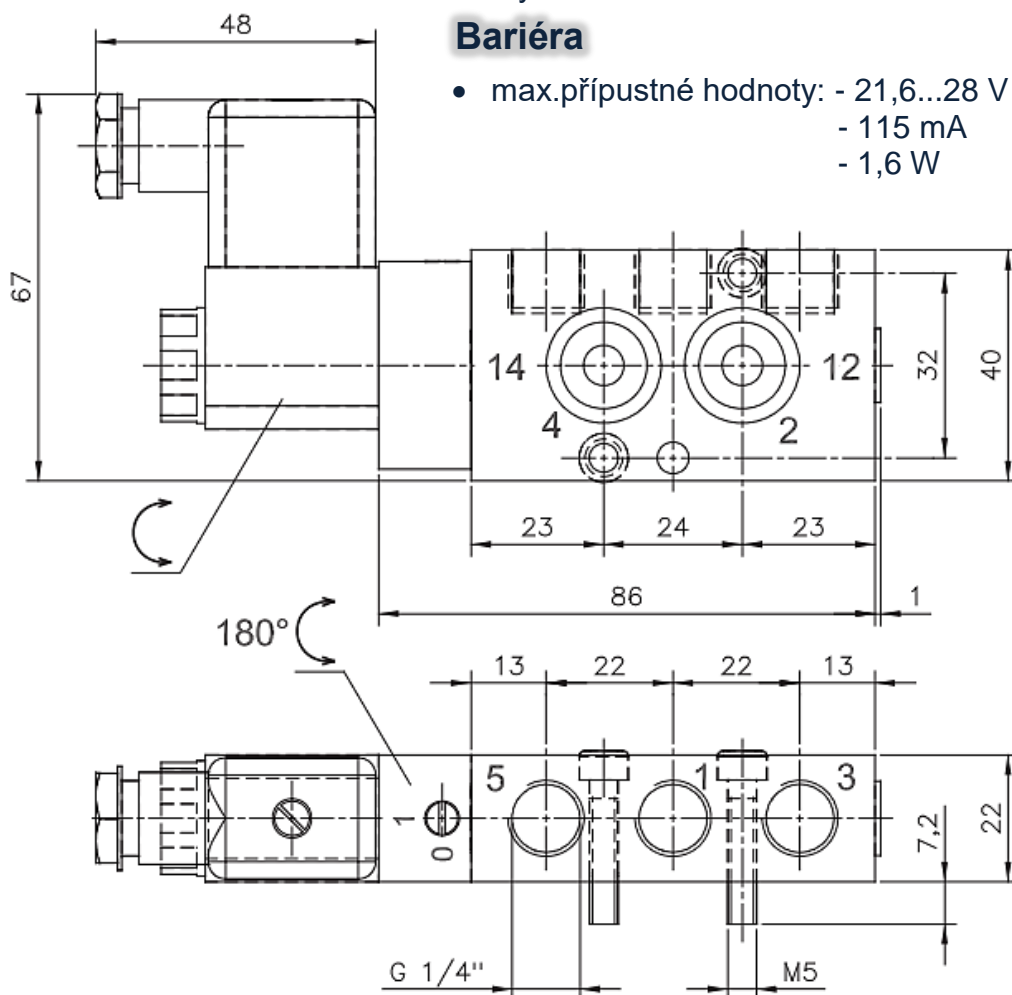

SOLENOIDOVÝ VENTIL NAMUR 5/2 pro Ex G 1/4"

MNH 510 701 pro Ex

Popis

- solenoidový ventil 5/2
- připojení dle NAMUR
- se vzduchovou pružinou
- mechanické ovládání
- ATEX certifikát
- použitelné při okolní teplotě -10°C až +50°C

Technické údaje

- napětí na cívce 21,6..28V DC
- krytí IP65

Bariéra

- max.přípustné hodnoty: - 21,6...28 V DC
- 115 mA
- 1,6 W

MNH 510 701 pro Ex

| Typ | Funkce | Průměr otvorů | Průtok vzduchu | Rozsah tlaků | Spotřeba el. energie | Hmotnost |
|-------------|--------|---------------|----------------|--------------|----------------------|----------|
| MNH 510 701 | | G 1/4" | 1250 l/min | 2 – 10 bar | 3W=/5VA~ | 0,26 kg |