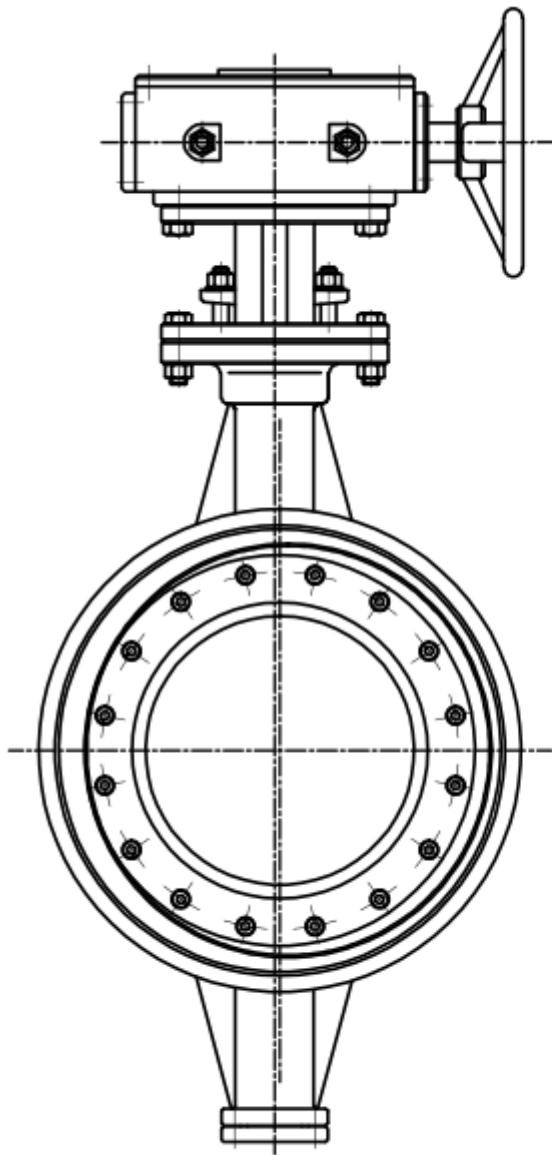

M90 .

DN 150 . 3000 PN 6 ; DN 150 . 3000 PN10

DN 150 . 2000 PN16; DN 150 . 2000 PN25

1	DIN3354
2	ASME B 16.25
3	DIN3202
4	DIN 3230

Elišky Přemyslovny 1343
156 00 Praha 5, mapol@iol.cz
tel: +420 257 921 545, fax: +420 257 921 659

M90 .
DN 150 . 3000 PN 6

1		-
2		WCB/SS304
3		WCB/SS316
4		Graphite
5		304
6		13Cr
7		316+Graphite
8		C.S
9		410
10		WCB/LCB/LC2/LC1/LCC/SS304/SS316/904L/TITAN/HASTELLOY/MONEL
11		410
12		1045
13		WCB/LCB/LC2/LC1/LCC/SS304/SS316/904L/TITAN/HASTELLOY/MONEL
14		304
15		C.S.
16		304

DN	PN	D1	L	H	H1	X
150	6	159	210	182	370	4,5
200	6	219	230	218	425	9,5
250	6	273	250	258	450	11,5
300	6	325	270	308	512	12,5
350	6	377	290	271	524	11
400	6	426	310	298	596	13
450	6	480	330	365	646	15
500	6	530	350	353	651	15
600	6	630	390	447	758	15
00	6	720	430	490	803	10
800	6	820	470	552	920	10
900	6	920	510	599	965	10
1000	6	1020	550	656	1020	10
1200	6	1220	630	779	1176	10
1400	6	1420	710	910	1230	10
1600	6	1620	790	1030	1345	10
1800	6	1820	870	1135	1448	10
2000	6	2020	950	1240	1575	10
2200	6	2220	800	1340	1675	10
2400	6	2420	850	1440	1775	10
2600	6	2620	900	1540	1875	10
2800	6	2820	950	1640	1975	10
3000	6	3020	1000	1740	2075	10

DN	PN	D1	L	H	H1	X
150	40	159	210	155	357	4,5
200	40	219	230	185	430	9,5
250	40	273	250	273	461	11,5
300	40	325	270	308	530	12,5
350	40	377	290	318	560	13,5
400	40	426	310	355	636	13
450	40	480	330	385	666	15
500	40	530	350	425	725	15
600	40	630	390	482	825	15