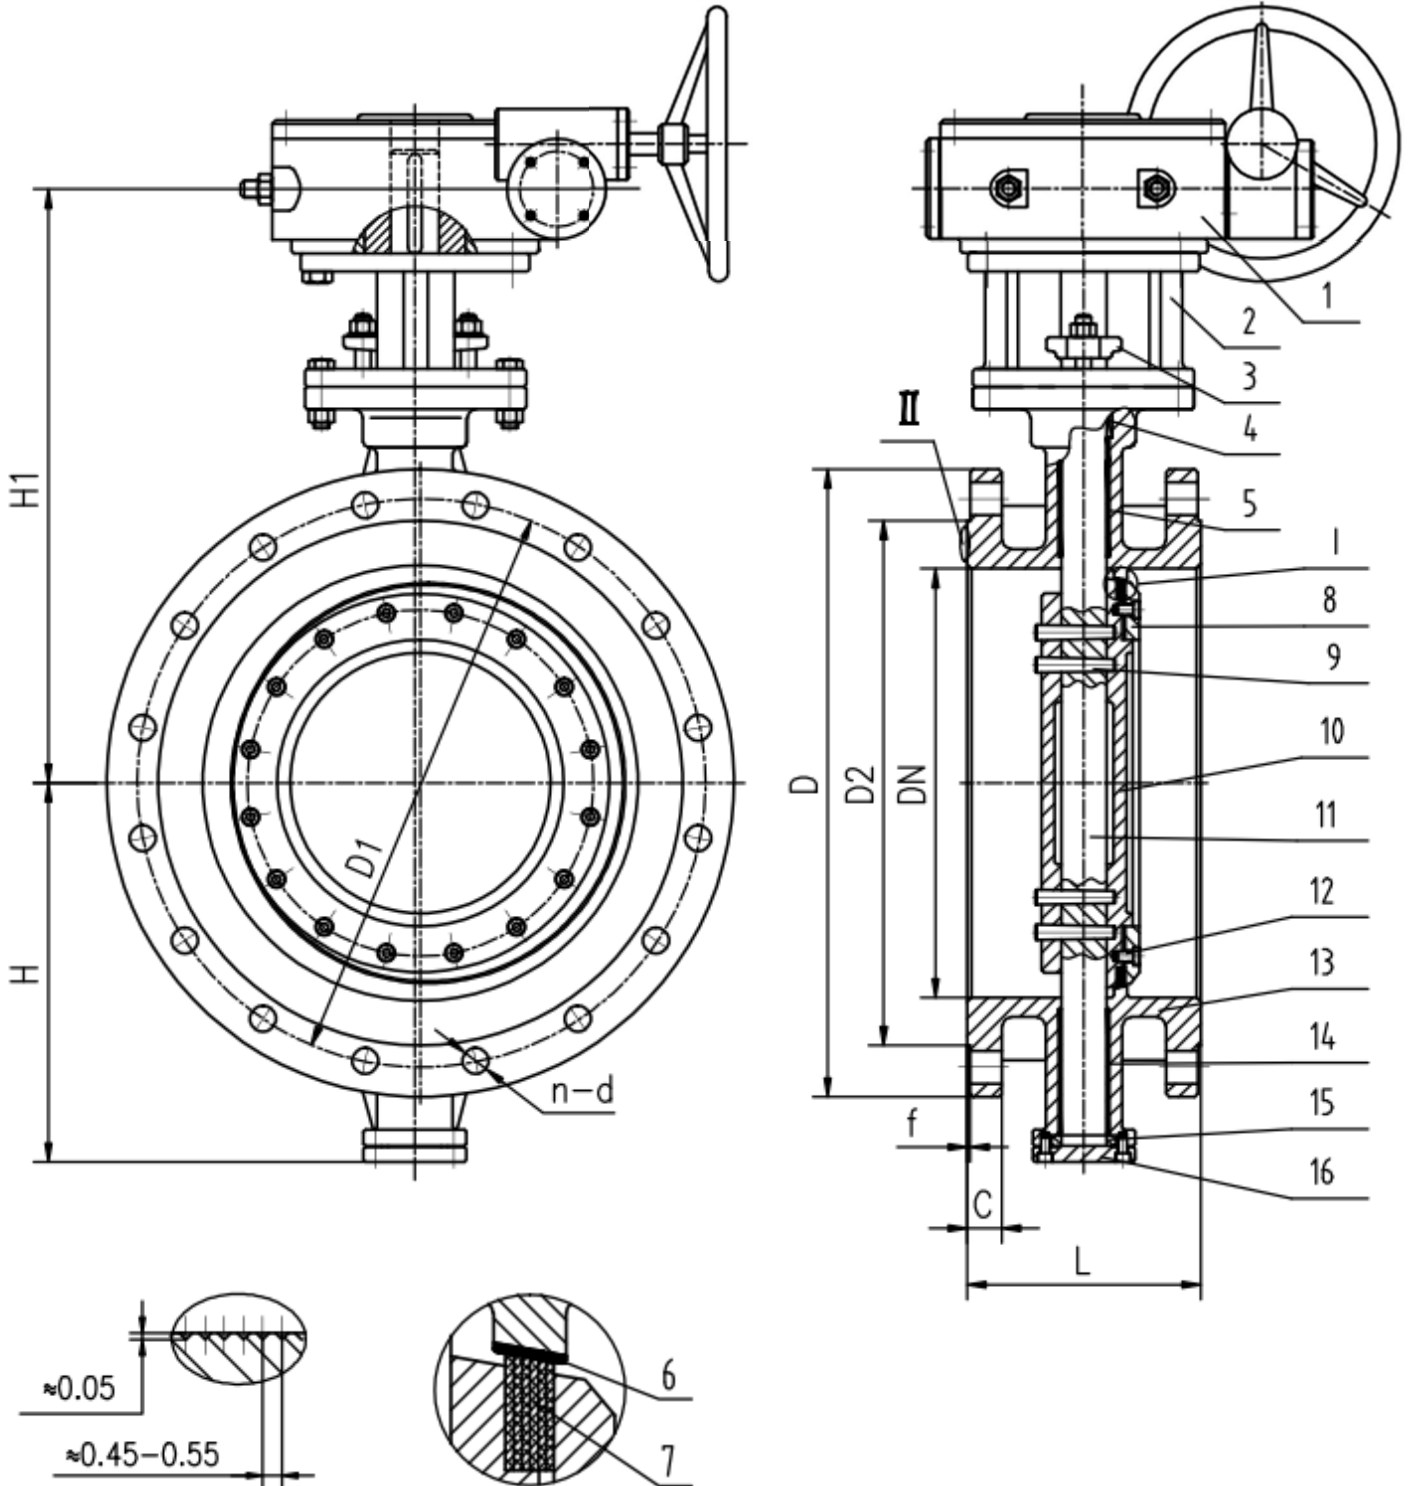

## M90 -

DN 600 . 2400 PN 6; DN 600 . 2400 PN10  
 DN 600 . 2000 PN16; DN 600 . 2000 PN25  
 DN50 . DN600 PN40

1		DIN3354
2		EN1092-1
3		DIN3202
4		DIN3230

Elišky Přemyslovny 1343  
156 00 Praha 5, mapol@iol.cz  
tel: +420 257 921 545, fax: +420 257 921 659

M90 -  
DN 50 . 2400 PN 6

1	-
2	WCB/SS304
3	WCB/SS316
4	Graphite
5	304
6	13Cr
7	316+Graphite
8	C.S.
9	410
10	WCB/LCB/LC2/LC1/LCC/SS304/SS316/904L/TITAN/HASTELLOY/MONEL
11	410
12	1045
13	WCB/LCB/LC2/LC1/LCC/SS304/SS316/904L/TITAN/HASTELLOY/MONEL
14	304
15	C.S.
16	304

N	PN	L	D	D1	D2	n-d	C	f	H	H1
50	6	108	140	110	90	4-Ø14	16	3	95	205
65	6	112	160	130	110	4-Ø14	16	3	105	215
80	6	114	190	150	128	4-Ø18	16	3	120	230
100	6	127	210	170	144	4-Ø18	16	3	124	290
125	6	140	240	200	174	8-Ø18	18	3	135	347
150	6	140	265	225	199	8-Ø18	18	3	182	370
200	6	152	320	280	254	8-Ø18	20	3	218	425
250	6	165	375	335	309	12-Ø18	22	4	258	450
300	6	178	440	395	363	12-Ø22	22	4	308	512
350	6	190	490	445	413	12-Ø22	22	4	300	542
400	6	216	540	495	463	16-Ø22	22	4	298	592
450	6	222	595	550	518	16-Ø22	22	4	355	612
500	6	229	645	600	568	20-Ø22	24	4	390	971
600	6	267	755	705	667	20-Ø26	24	5	445	726
700	6	292	860	810	772	24-Ø26	24	5	490,5	803
800	6	318	975	920	878	24-Ø30	24	5	552	920
900	6	330	1075	1020	978	24-Ø30	26	5	599	965
1000	6	410	1175	1120	1078	28-Ø30	26	5	656	1020
1200	6	470	1405	1340	1295	32-Ø33	28	5	779	1176
1400	6	530	1630	1560	1510	36-Ø36	32	5	860	1271
1600	6	600	1830	1760	1710	40-Ø36	34	5	990	1238
1800	6	670	2045	1970	1918	44-Ø39	36	5	1102	1366
2000	6	760	2265	2180	2125	48-Ø42	38	5	1218	1510
2200	6	590	2475	2390	2335	52-Ø42	42	5	1318	1610
2400	6	650	2685	2600	2545	56-Ø42	44	5	1450	1770