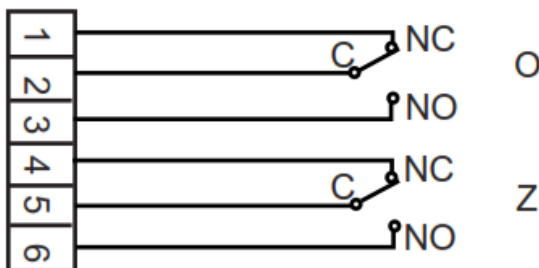

MB-1

-
- IP67
-
- AC 250V 3A, DC 250V 0,2A, 125V 0,4A, 8/15V 5A
-
-
- NAMUR
-

()
30x80 H=20
30x80 - 30x130 H: 20-30 / 40-50

1		Brass	1
2		SS420	1
3	-1	Delrin	2
4	-2	Delrin	2
5		SS420	1
6	O-	NBR	1
7		ABS	1
8		ABS	1
9		()	1
10		()	1
11	O-	NBR	1
12		SS304	4
13		SS304	4
14		SS304	4
15			2
16			2
17		SS304	2
18		SS304	2
19		SS304	2
20			1
21		SS304	16
22			1
23		SS304	1
24			1
25			1
26	MB1		1
27	MB2		1
28		SS304	4
29		SS203	4
30			2
31		NBR	1