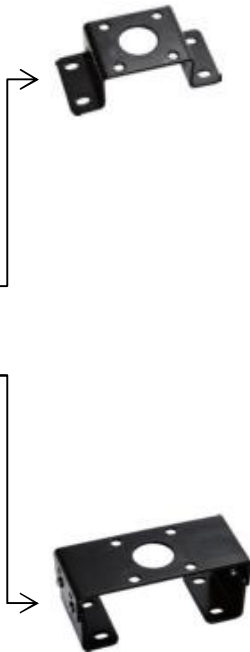

MB-1

-
- IP67
-
- AC 250V 3A, DC 250V 0,2A, 125V 0,4A, 8/15V 5A
-
-
- NAMUR
-

()
30x80 H=20
30x80 - 30x130 H: 20-30 / 40-50

1		Brass	1
2		SS420	1
3	-1	Delrin	2
4	-2	Delrin	2
5		SS420	1
6	O-	NBR	1
7		ABS	1
8		ABS	1
9		()	1
10		()	1
11	O-	NBR	1
12		SS304	4
13		SS304	4
14		SS304	4
15			2
16			2
17		SS304	2
18		SS304	2
19		SS304	2
20			1
21		SS304	16
22			1
23		SS304	1
24			1
25			1
26	MB1		1
27	MB2		1
28		SS304	4
29		SS203	4
30			2
31		NBR	1