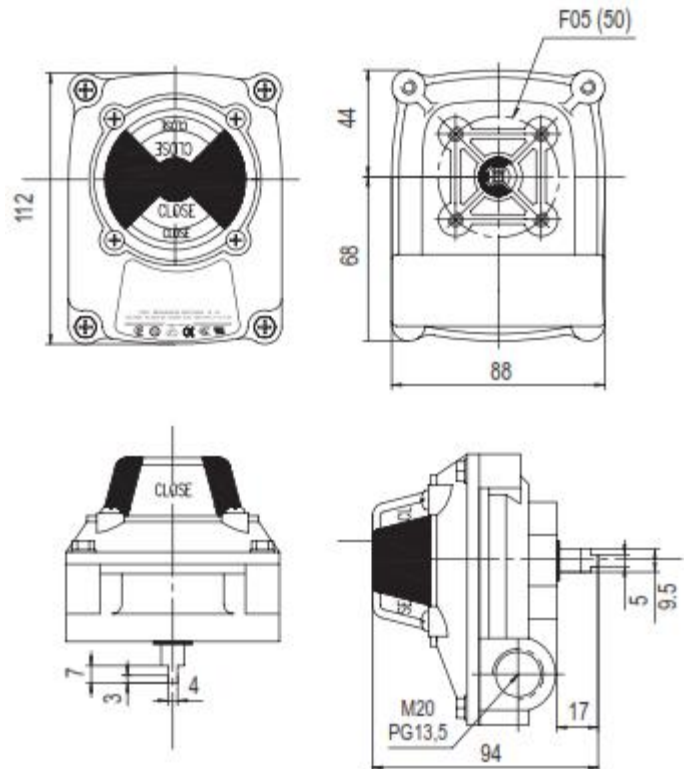

MB-1

-
- IP67
-
- AC 250V 3A, DC 250V 0,2A, 125V 0,4A, 8/15V 5A
-
-
- NAMUR
-

()
30x80 H=20
30x80 - 30x130 H: 20-30 / 40-50

1		Brass	1
2		SS420	1
3	-1	Delrin	2
4	-2	Delrin	2
5		SS420	1
6	O-	NBR	1
7		ABS	1
8		ABS	1
9		()	1
10		()	1
11	O-	NBR	1
12		SS304	4
13		SS304	4
14		SS304	4
15			2
16			2
17		SS304	2
18		SS304	2
19		SS304	2
20			1
21		SS304	16
22			1
23		SS304	1
24			1
25			1
26	MB1		1
27	MB2		1
28		SS304	4
29		SS203	4
30			2
31		NBR	1