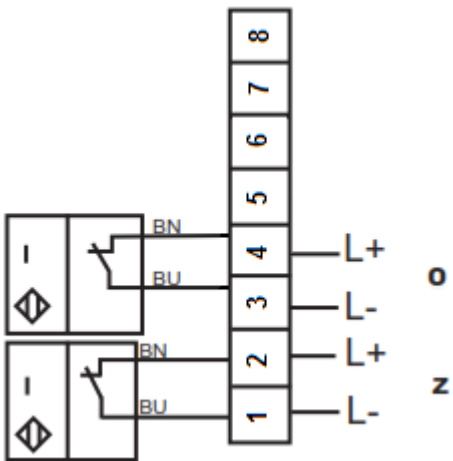

## MB-2

- 
- IP67
- 
- IFM IS 5076
- = 5-36 DC
- 
- 
- NAMUR
- 

### Mounting Options

( )
30x80 H=20
30x80 - 30x130 H: 20-30 / 40-50

			Kon-
1		Brass	1
2		SS420	1
3	-1	Delrin	2
4	-2	Delrin	2
5		SS420	1
6	O-	NBR	1
7		ABS	1
8		ABS	1
9		( )	1
10		( )	1
11	O-	NBR	1
12		SS304	4
13		SS304	4
14		SS304	4
15			2
16			2
17		SS304	2
18		SS304	2
19		SS304	2
20			1
21		SS304	16
22			1
23		SS304	1
24			1
25			1
26	MB1		1
27	MB2		1
28		SS304	4
29		SS203	4
30			2
31		NBR	1