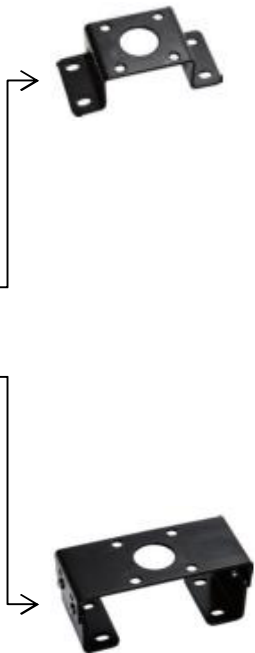

## MB-2

- 
- IP67
- 
- IFM IS 5076
- = 5-36 DC
- 
- 
- NAMUR
- 

### Mounting Options

( )
30x80 H=20
30x80 - 30x130 H: 20-30 / 40-50

			Kon-
1		Brass	1
2		SS420	1
3	-1	Delrin	2
4	-2	Delrin	2
5		SS420	1
6	O-	NBR	1
7		ABS	1
8		ABS	1
9		( )	1
10		( )	1
11	O-	NBR	1
12		SS304	4
13		SS304	4
14		SS304	4
15			2
16			2
17		SS304	2
18		SS304	2
19		SS304	2
20			1
21		SS304	16
22			1
23		SS304	1
24			1
25			1
26	MB1		1
27	MB2		1
28		SS304	4
29		SS203	4
30			2
31		NBR	1