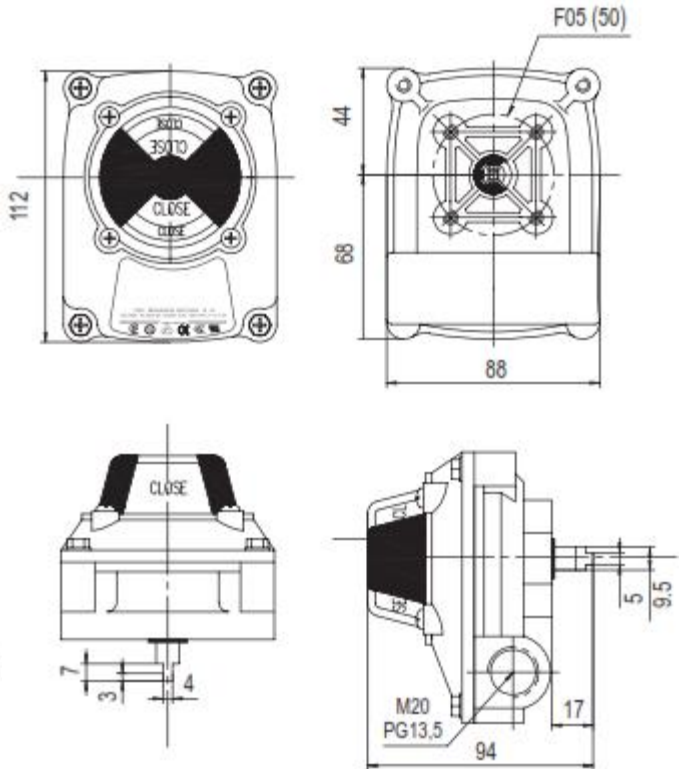

## MB-2

- 
- IP67
- 
- IFM IS 5076
- = 5-36 DC
- 
- 
- NAMUR
- 

### Mounting Options

( )
30x80 H=20
30x80 - 30x130 H: 20-30 / 40-50

			Kon-
1		Brass	1
2		SS420	1
3	-1	Delrin	2
4	-2	Delrin	2
5		SS420	1
6	O-	NBR	1
7		ABS	1
8		ABS	1
9		( )	1
10		( )	1
11	O-	NBR	1
12		SS304	4
13		SS304	4
14		SS304	4
15			2
16			2
17		SS304	2
18		SS304	2
19		SS304	2
20			1
21		SS304	16
22			1
23		SS304	1
24			1
25			1
26	MB1		1
27	MB2		1
28		SS304	4
29		SS203	4
30			2
31		NBR	1